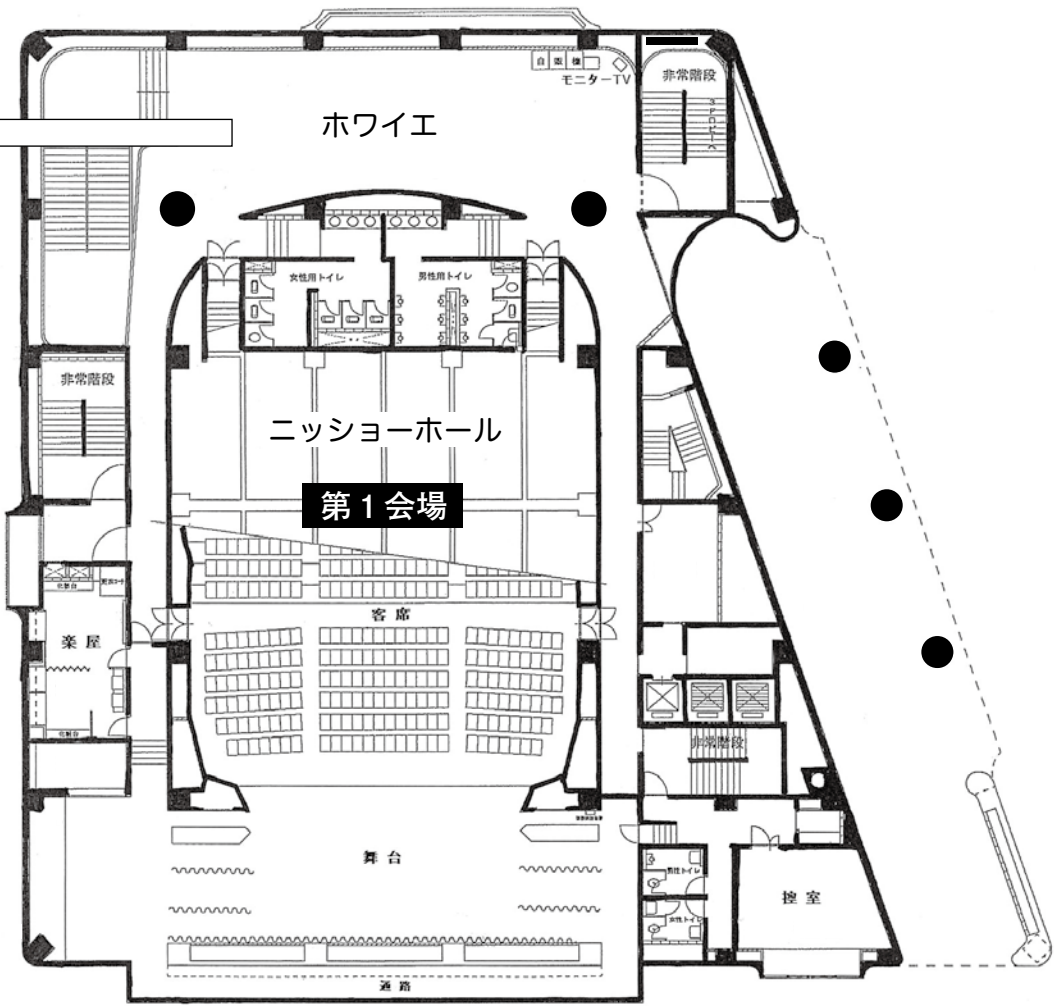

日本消防会館(ニッショーホール)会場案内

1F

2F

〈ホワイエ〉

5F

〈サテライト・ポスターセッション会場〉