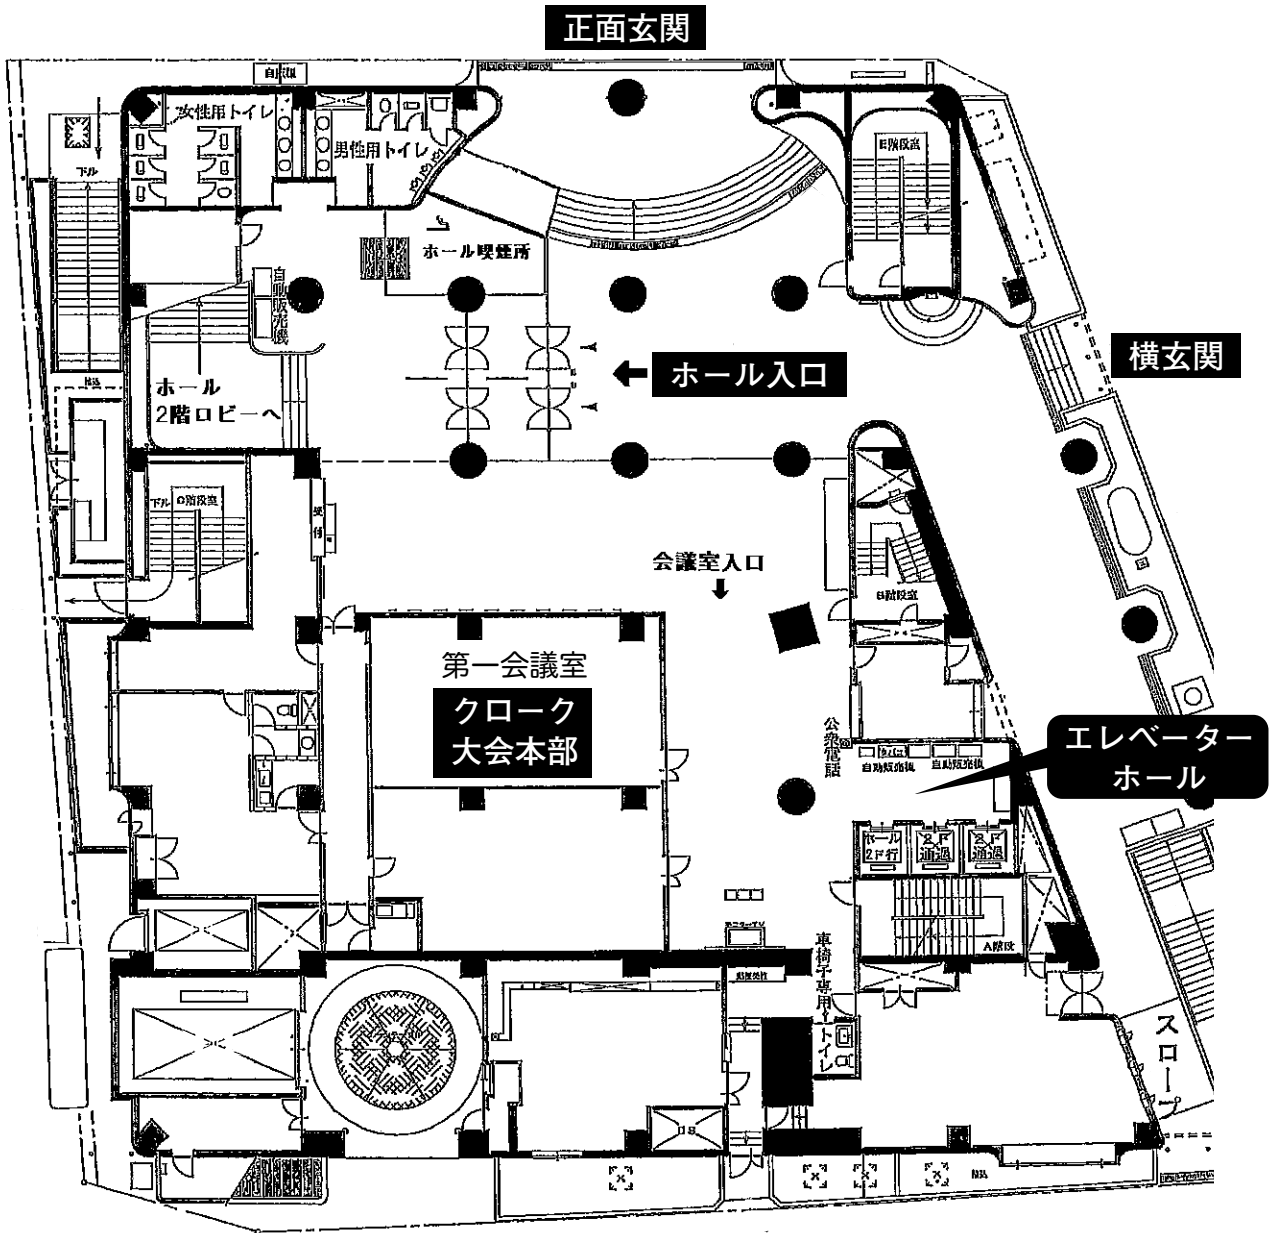

日本消防会館(ニッショーホール)会場案内

1F

2F

〈ホワイエ〉

5F

〈サテライト・ポスターセッション会場〉